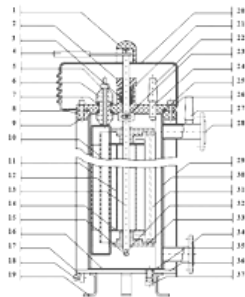

Комплектующие к ЭПЗ

Совместимость :

Комплектующие запасные части к котлам ЭПЗ

	Наименование	Цена, Р *
--	--------------	-----------

Патрубок	5883
Электродная группа	53689
Электроды	18709
Ремкомплект пластмассовый	21147
Экран большой	12243
Экран малый	6519
Перегородка	2491
Траверса	8480
Звездочка	2491
Дно	1325
Ось	4558
Изоляторы	13038
Прокладки под изоляторы	1431
Прокладка под крышку	1007
Шина алюминиевая	2491
Электродная группа	21094
Электроды (регулирующие 1 ком.-2242)	10611
Металлический корпус	8475
Крышка электродной группы	7028
Кожух	6615
Крышка легкая	4479
Ось в сборе	2963
Патрубок металлический	5099
Мембрана	207
Ручка регулирования	758
Кран Маевского	276
Ремкомплект пластмассовый	11231
Экран большой	6822
Экран малый	3859
Перегородка	758
Дно	552
Звездочки	552
Траверса	1654
Патрубок пластмассовый	552
Изоляторы	6408
Втулка к изоляторам	345
Резиновые прокладки под изоляторы	414
Сектор регулировки экрана (на крышку пластмассовая)	345
Резиновая прокладка большая под крышку	552
Электродная группа	15476
Электроды	7685
Мембрана предохранительная	159
Ремкомплект пластмассовый	7367
Экран большой	3074
Экран малый	2809
Траверса	1272
Прокладка большая под крышку	424
Изоляторы	4929
Прокладки под изоляторы	318