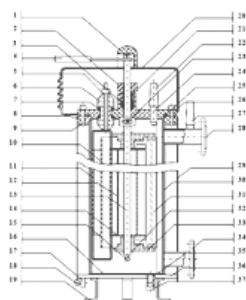

Патрубок	5883
Электродная группа	53689
Электроды	18709
Ремкомплект пластмассовый	21147
Экран большой	12243
Экран малый	6519
Перегородка	2491
Траверса	8480
Звездочка	2491
Дно	1325
Ось	4558
Изоляторы	13038
Прокладки под изоляторы	1431
Прокладка под крышку	1007
Шина алюминиевая	2491
Электродная группа	21094
Электроды (регулирующие 1 ком.-2242)	10611
Металлический корпус	8475
Крышка электродной группы	7028
Кожух	6615
Крышка легкая	4479
Ось в сборе	2963
Патрубок металлический	5099
Мембрана	207
Ручка регулирования	758
Кран Маевского	276
Ремкомплект пластмассовый	11231
Экран большой	6822
Экран малый	3859
Перегородка	758
Дно	552
Звездочки	552
Траверса	1654
Патрубок пластмассовый	552
Изоляторы	6408
Втулка к изоляторам	345
Резиновые прокладки под изоляторы	414
Сектор регулировки экрана (на крышку пластмассовая)	345
Резиновая прокладка большая под крышку	552
Электродная группа	15476
Электроды	7685
Мембрана предохранительная	159
Ремкомплект пластмассовый	7367
Экран большой	3074
Экран малый	2809
Траверса	1272
Прокладка большая под крышку	424
Изоляторы	4929
Прокладки под изоляторы	318